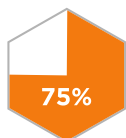

5º - 6º dia / day